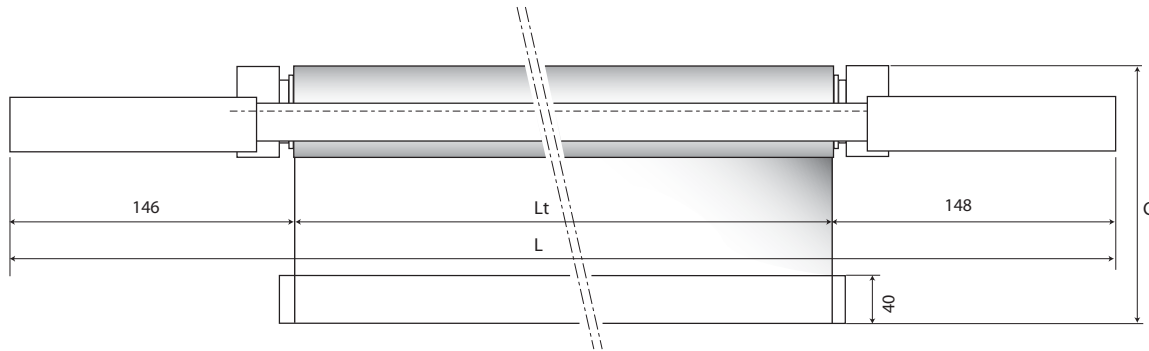

Sistema a parete motorizzato ed illuminante (con telecomando)

Electric wall system with led-lighting (remote-controlled)

Système de face motorisé avec éclairage à led (télécommandé)

vista frontale - frontal view - vue de face

lt = L - 294 mm

- L** = larghezza sistema (cm)
system width (cm)
largeur système (cm)
- lt** = larghezza singolo tessuto
fabric width per unit
largeur chaque toile
- C** = altezza tessuto (cm)
fabric width (cm)
hauteur de la toile (cm)