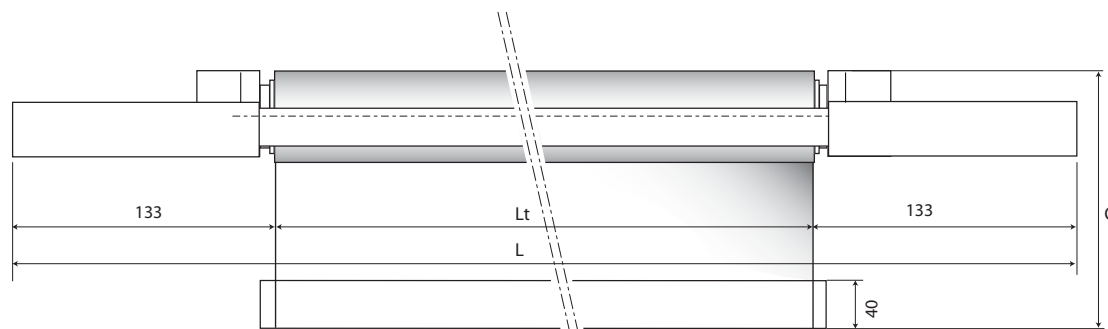

Sistema a parete (senza motore e senza illuminazione a led) - Wall system (without motor and led-lighting) - Système de face (sans moteur et éclairage à led)

vista frontale - frontal view - vue de face