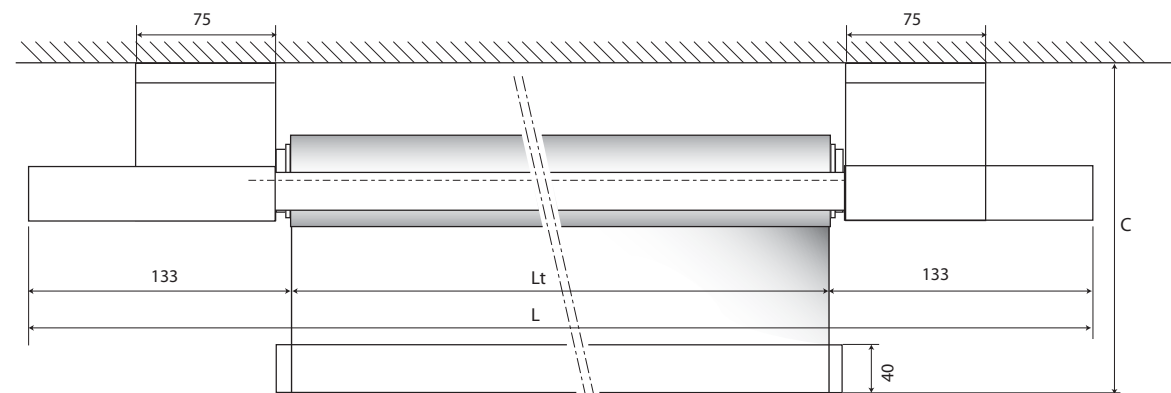

Sistema a soffitto (senza motore e senza illuminazione a led) - Ceiling system (without motor and led-lighting) - Système plafond (sans moteur et éclairage à led)

vista frontale - frontal view - vue de face